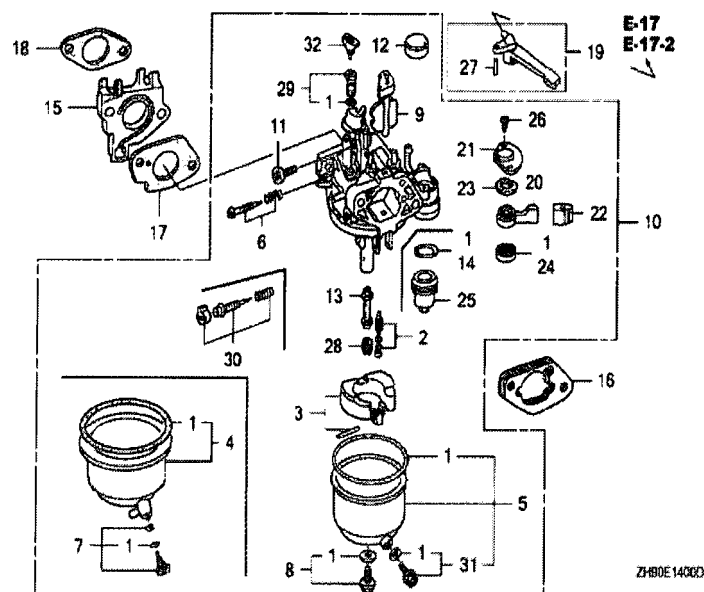

GX270(ES1)

E-14 CARBURATEUR (1)

Ref	Onderdeelnummer	Omschrijving	GX270	Serienummers	
001	16010-ZE2-015	PAKKINGSET	1		
002	16011-ZA0-931	KLEPSET, VLOTTER	1		
003	16013-ZA0-931	VLOTTERSET	1		
005	16015-ZE8-005	VLOTTERKAMERSET	1		
006	16016-ZA0-931	SCHROEF SET, PILOOT	1		
008	16028-ZE0-005	SCHROEFSET	1		
009	16044-ZE2-005	CHOKESET	1		
010	16100-ZH9-821	CARBURATEURSAMENSTEL (BE21A C)	1	1173690	1471451
010	16100-ZH9-821	CARBURATEURSAMENSTEL (BE21A C)	1		
011	16124-ZE0-005	SCHROEF, GASKLEP STOP	1		
013	16166-ZH9-820	HOOFDVERSTUIVER	1		BE21A C
013	16166-ZH9-820	HOOFDVERSTUIVER	1		
014	16173-001-004	PAKKING, BENZINEZEEFCUP	1		