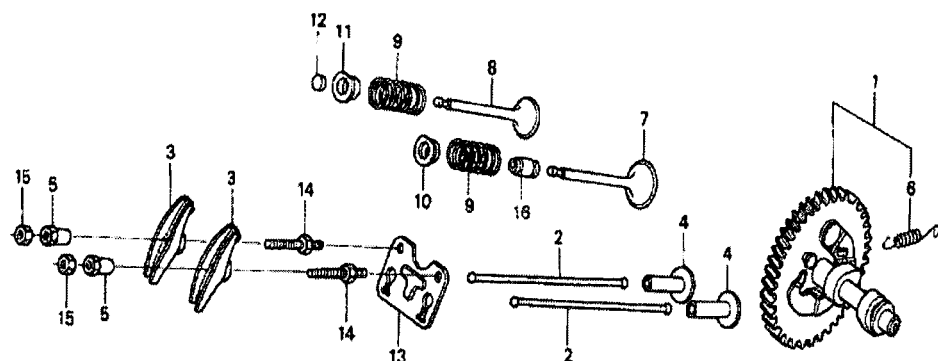

GX270(ES1)

E-9 NOKKENAS

ZH80-E0900A

Ref	Onderdeelnummer	Omschrijving	GX270	Serialnummers
001	14100-ZH9-010	NOKKENASSAMENSTEL	1	1268285 1471451
001	14100-ZH9-010	NOKKENASSAMENSTEL	1	
002	14410-ZE2-013	DRUKSTANG	2	
003	14431-ZE2-010	KLEPTUIMELAAR	2	
004	14441-ZE2-000	KLEPSTOTER	2	
005	14451-ZE1-013	SPIJL, ZWAAI-ARM	2	
006	14568-ZE1-000	VEER, GEWICHT RETOUR	1	
007	14711-ZE2-000	KLEP, INLAAT-	1	
008	14721-ZE2-000	UITLAATKLEP	1	
009	14751-ZE2-003	KLEPVEER	2	
010	14771-ZE2-000	HOUDER, INLAATKLEPVEER	1	
011	14773-ZE2-000	HOUDER, UITLAATKLEPVEER	1	
011	14773-ZE2-000	HOUDER, UITLAATKLEPVEER	1