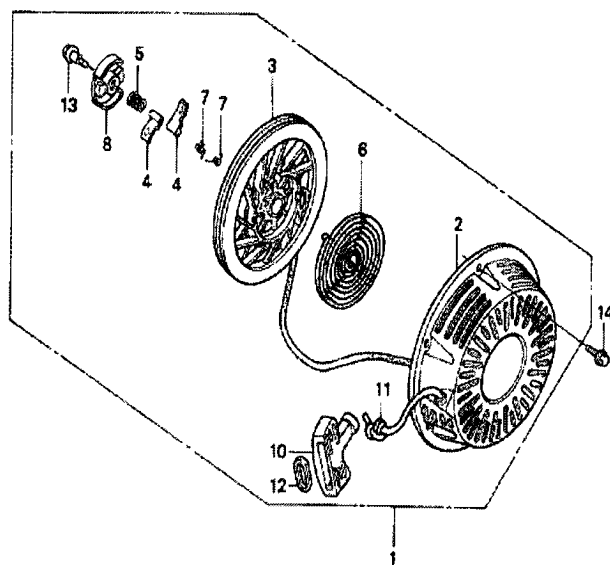

GX270(ES1)

E-11 RECOIL STARTER

ZH90-E1100B

Ref	Onderdeelnummer	Omschrijving	GX270	Serienummers
001	28400-ZE2-W01ZA	STARTEMONT., HERWIKKELING *R8 *	1	
001	28400-ZE2-W01ZL	STARTEMONT., HERWIKKELING *T77 *	1	2485910
001	28400-ZE2-W01ZL	STARTEMONT., HERWIKKELING *T77 *	1	
002	28410-ZE2-W01ZA	HUIS COMPL., TERUGSLAG STARTER *R8 *	1	
002	28410-ZE2-W01ZL	HUIS COMPL., TERUGSLAG STARTER *T77 *	1	
002	28410-ZE2-W01ZL	HUIS COMPL., TERUGSLAG STARTER *T77 *	1	
003	28421-ZE2-W01	RIEMSCHIJF, TERUGSLAGSTARTER	1	
004	28422-ZE2-W01	PALRAD, STARTER	2	
005	28441-ZE2-W01	FRICTIEVEER	1	
006	28442-ZE2-W01	TERUGSTELVEER, STARTER	1	
007	28443-ZE2-W01	VEER, PALRAD	2	
008	28444-ZE2-W01	VEERHOUDER	1	
010	28461-ZE2-W02	GREEP, STARTER	1	

<u>Ref</u>	<u>Onderdeelnummer</u>	<u>Omschrijving</u>	<u>GX270</u>	<u>Serienummers</u>
011	28462-ZE2-W01	KOORD, TERUGSLAGSTARTER	1	
011	28462-ZE2-W01	KOORD, TERUGSLAGSTARTER	1	1413598
011	28462-ZE2-W11	KOORD, TERUGSLAGSTARTER	1	1413599
011	28462-ZE2-W11	KOORD, TERUGSLAGSTARTER	1	1413599
012	28469-ZE2-W01	GREEP, VERSTERKING	1	
012	28469-ZE2-W01	GREEP, VERSTERKING	1	1413598
013	90004-ZE2-W01	SCHROEF, MIDDEN	1	
014	90008-ZE2-003	FLENSBOUT, 6X10	3	
014	90008-ZE2-003	FLENSBOUT, 6X10	3	2490011