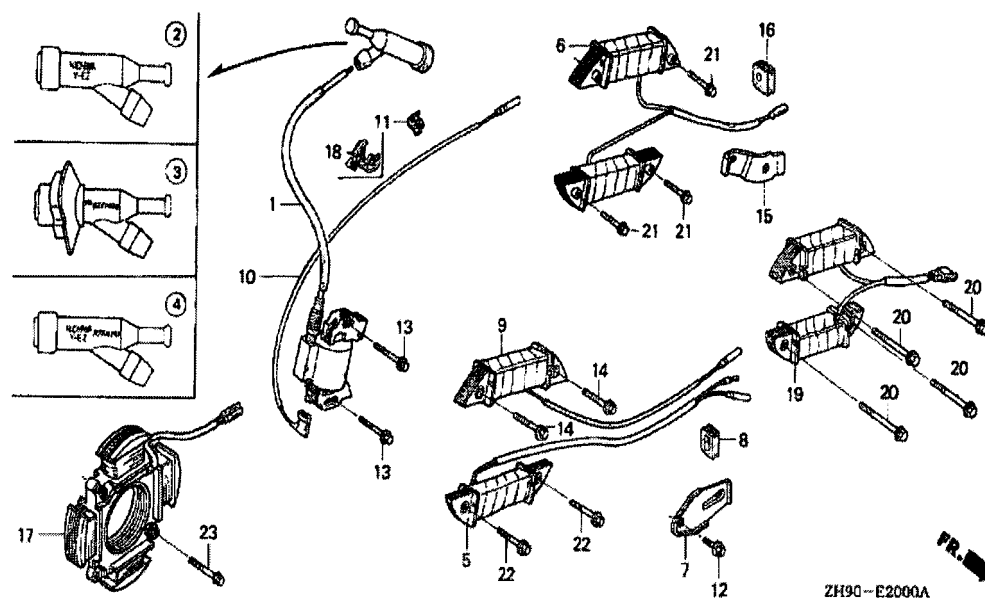

GX270(ES1)

E-20 ONTSTEKINGSSPOEL

ZH90-E2000A

Ref	Onderdeelnummer	Omschrijving	GX270	Serienummers
001	30500-ZF6-W02	BOBINESAMENSTEL	1	
002	30600-ZE1-013	AANSLUITKLEMSAMENSTEL, HOOGSPANNI	1	
008	31512-ZE2-000	DOORVOERTULLE, SNOER	1	
010	36101-ZE1-010	SNOER, STOPSCHAKELAAR (370MM)	1	
013	90015-883-000	FLENSBOUT, 6X28 (CT200)	2