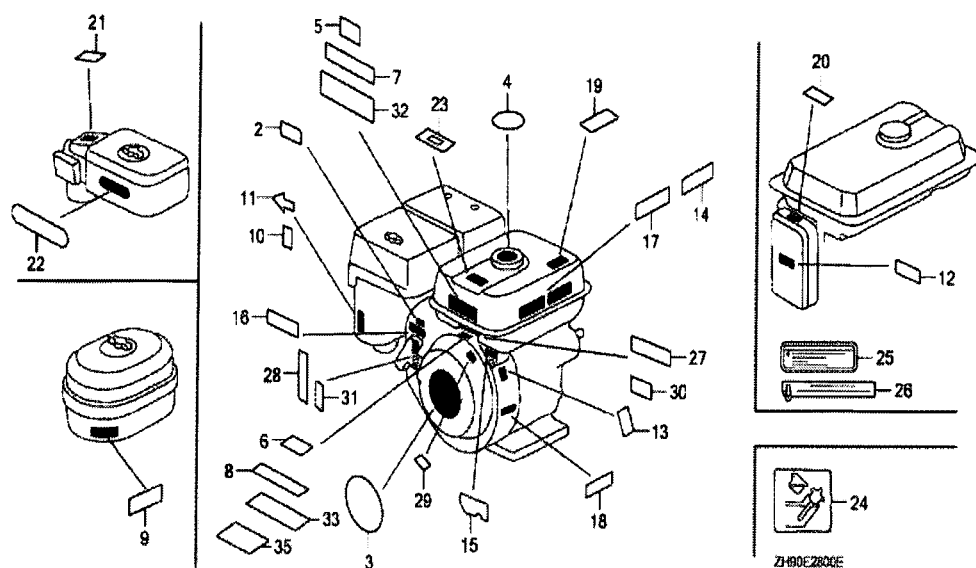

GX270(ES1)

E-28 LABEL (1)

Ref	Onderdeelnummer	Omschrijving	GX270	Serienummers
003	87521-ZH9-010	EMBLEEM	1	1812277
003	87521-ZH9-020	EMBLEEM (GX270 9.0)	1	1812278
003	87521-ZH9-020	EMBLEEM (GX270 9.0)	1	1812278
007	87522-ZH9-010	WAARSCHUWINGSLABEL (ENGELS, ETC.)	1	
007	87522-ZH9-010	WAARSCHUWINGSLABEL (ENGELS, ETC.)	1	
010	87528-ZE2-810	MERKTEKEN, CHOKE (ORANJE)	1	
017	87532-ZH8-810	MERK, OLIE ALARM (ENGLISCH)	1	1033680
017	87532-ZH8-810	MERK, OLIE ALARM (ENGLISCH)	1	
024	87594-ZB4-A00	WAARSCHUWINGSMERKTEKEN, OLIE	1	
027	87135-ZE2-000	LABEL, E-SPEC. (HONDA) (EPA STANDARD) (1	1	1703189