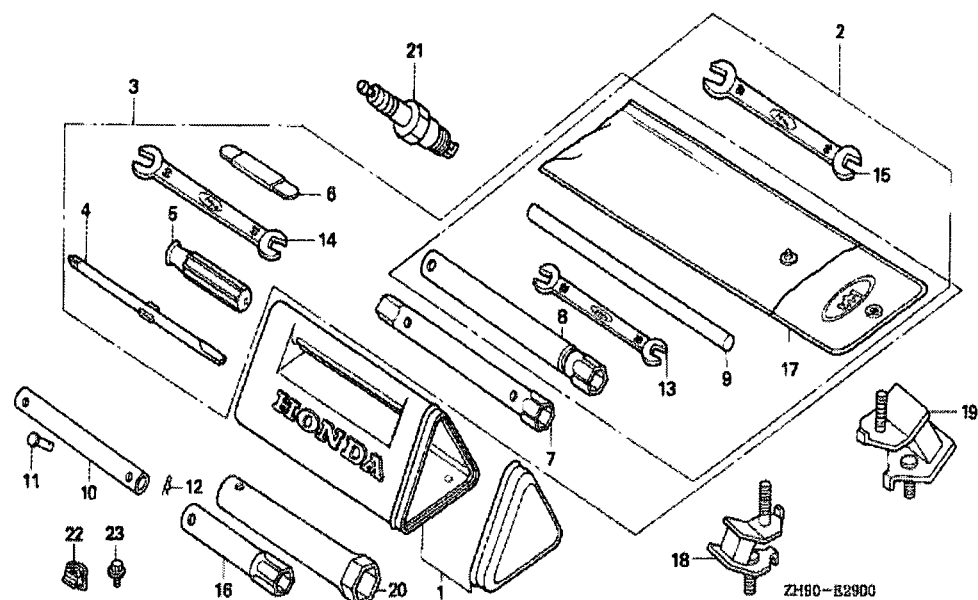

GX270(ES1)

E-29 GEREEDSCHAP (1)

Ref	Onderdeelnummer	Omschrijving	GX270	Serienummers
008	89218-ZE1-000	BOUGIESLEUTEL COMPL.	1	
018	68325-ZB4-000	RUBBER, ONDER	2	
019	68325-899-000	RUBBER, ONDER	2