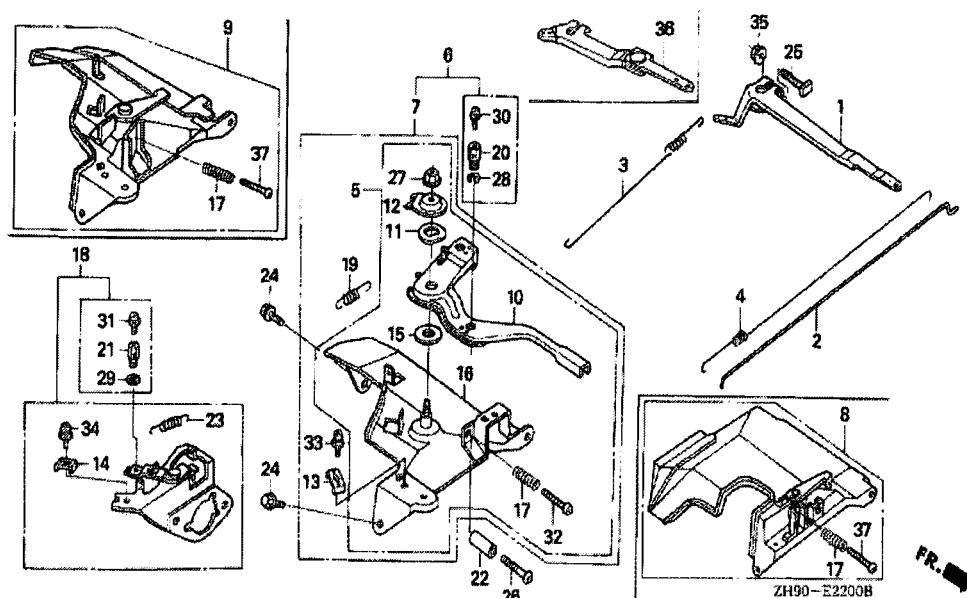

GX270(ES1)

E-22 REGELAAR (1)

Ref	Onderdeelnummer	Omschrijving	GX270	Serienummers
001	16551-ZE2-000	ARM, REGELAAR	1	
002	16555-ZE2-000	REGELAARSTANG	1	
002	16555-ZE2-000	REGELAARSTANG	1	
003	16561-ZE2-000	VEER, REGELAAR (L=145.0MM) (WIRE DIAMETE	1	
004	16562-ZE2-000	TERUGSTELVEER, SMOORKLEP	1	
009	16570-ZE2-721	REGELINGSSAMENSTEL	1	
017	16584-883-300	AFSTELVEER, REGELING	1	
024	90013-883-000	FLENSBOUT, 6X12 (CT200)	2	
025	90015-ZE5-010	BOUT, REGELAAR ARM	1	
035	94050-06000	FLENSMOER 6MM	1	
037	93500-050350A	CILINDERKOPSCHROEF 5X35	1