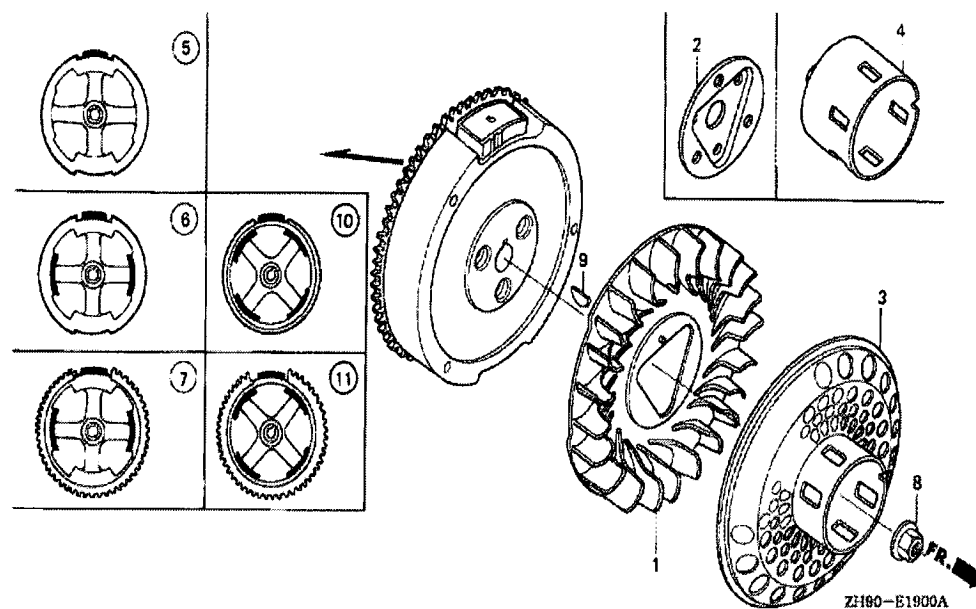

GX270(ES1)

E-19 VLIEGWIEL

Ref	Onderdeelnummer	Omschrijving	GX270	Serienummers
001	19511-ZE2-000	KOELVENTILATOR	1	
004	28451-ZE2-W01	RIEMSCHIJF, STARTER	1	
005	31100-ZE2-010	VLIEGWIEL COMPL.	1	
008	90201-ZE3-V00	SPECIALE MOER 16MM	1	1180428
008	90201-ZE3-V00	SPECIALE MOER 16MM	1	
009	90741-ZE2-000	SPECIALE WOODRUFF-SPIE 25X18	1