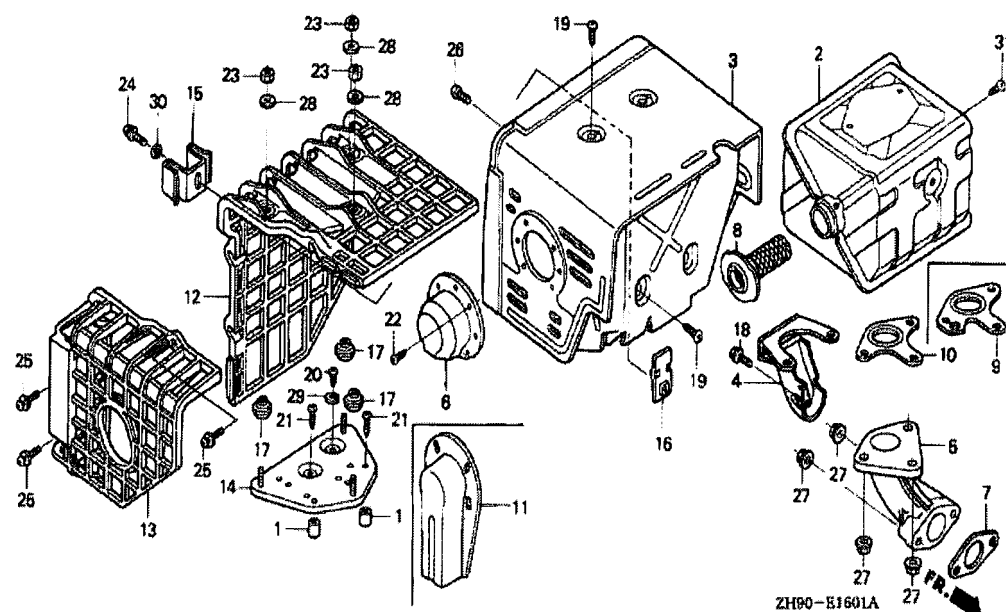

GX270(ES1)

E-16-1 DEMPER (2)

Ref	Onderdeelnummer	Omschrijving	GX270	Serienummers	
002	18310-ZE2-W61	GELUIDDEMPER COMPL. (100DB)	1		
003	18320-ZE2-W61	BESCHERMER COMPL., GELUIDDEMP	1		
005	18330-ZH9-N00	UITLAATPIJP	1		
007	18333-ZF6-W01	PAKKING, UITLAATPIJP	1	1457780	
007	18333-ZF6-W01	PAKKING, UITLAATPIJP	1	1457780	
007	18333-ZK6-Y00	PAKKING, UITLAATPIJP	1	1187116	1457779
007	18333-ZK6-Y00	PAKKING, UITLAATPIJP	1		1457779
010	18381-ZE2-800	PAKKING, GELUIDDEMPER (NIPPON LEAKLESS)	(1)		
010	18381-ZE2-800	PAKKING, GELUIDDEMPER (NIPPON LEAKLESS)	1		
019	90050-ZE1-000	TAPSCHROEF 5X8	4		
026	90006-ZE2-000	TAPSCHROEF 6X10	1		
027	94050-08000	FLENSMOER 8MM	2		
027	94050-08000	FLENSMOER 8MM	5