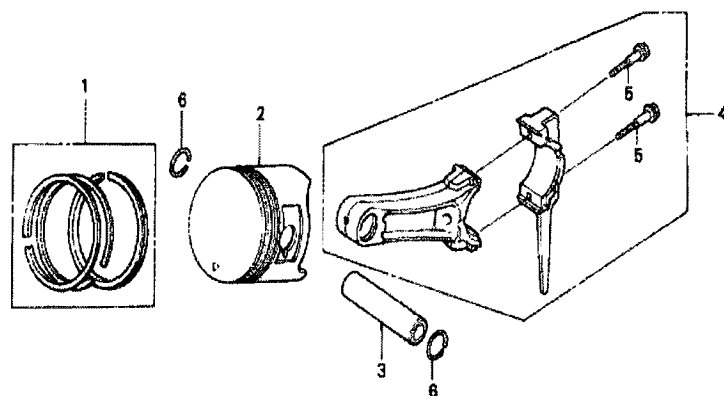

GX270(ES1)

E-8 ZUIGER

ZH90-E0800A

Ref	Onderdeelnummer	Omschrijving	GX270	Serienummers
001	13010-ZE8-601	ZUIGERRINGSET (STD.) (NIPPON)	1	2456210
001	13010-ZE8-601	ZUIGERRINGSET (STD.) (NIPPON)	1	
001	13010-ZE8-602	ZUIGERRINGSET (STD.) (TEIKOKU)	1	2456210
001	13010-ZE8-602	ZUIGERRINGSET (STD.) (TEIKOKU)	1	
001	13011-ZE8-601	ZUIGERRINGSET (0.25) (NIPPON)	(1)	2456210
001	13011-ZE8-601	ZUIGERRINGSET (0.25) (NIPPON)	(1)	
001	13011-ZE8-602	ZUIGERRINGSET (0.25) (TEIKOKU)	(1)	2456210
001	13011-ZE8-602	ZUIGERRINGSET (0.25) (TEIKOKU)	(1)	
001	13012-ZE8-601	ZUIGERRINGSET (0.50) (NIPPON)	(1)	2456210
001	13012-ZE8-601	ZUIGERRINGSET (0.50) (NIPPON)	(1)	
001	13012-ZE8-602	ZUIGERRINGSET (0.50) (TEIKOKU)	(1)	2456210
001	13012-ZE8-602	ZUIGERRINGSET (0.50) (TEIKOKU)	(1)	
001	13013-ZE8-601	ZUIGERRINGSET (0.75) (NIPPON)	(1)	2456210