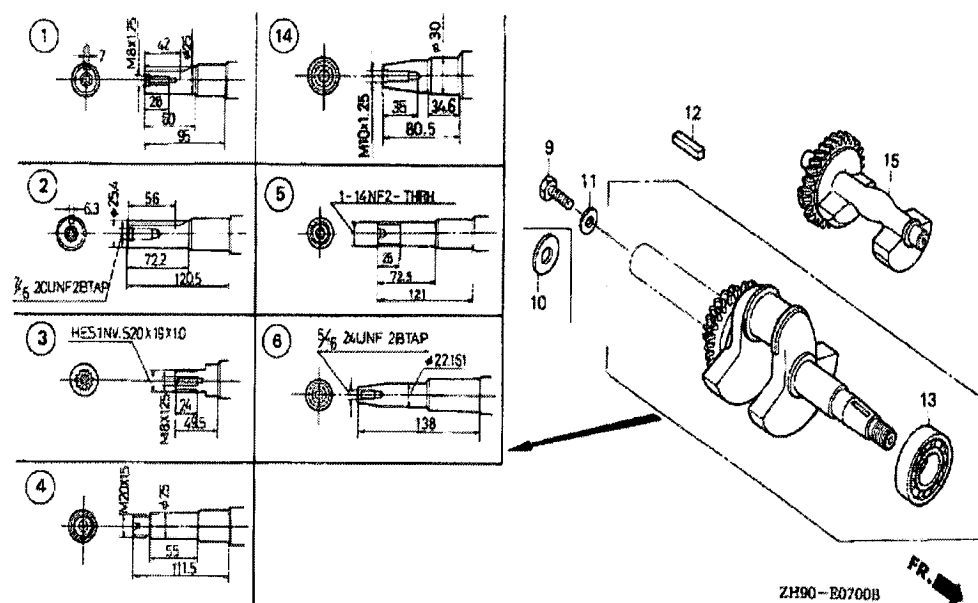

GX270(ES1)

E-7 KRUKAS

Ref	Onderdeelnummer	Omschrijving	GX270	Serienummers
012	90741-889-810	SLEUTEL 7X7X33 (GEEL) (O/S)	(1)	
012	90741-889-810	SLEUTEL 7X7X33 (GEEL) (O/S)	(1)	
013	91001-ZH9-003	RADIALE KOGELLAGER (6206 SH)	1	
014	13310-ZH9-700	KRUKAS COMPL.	1