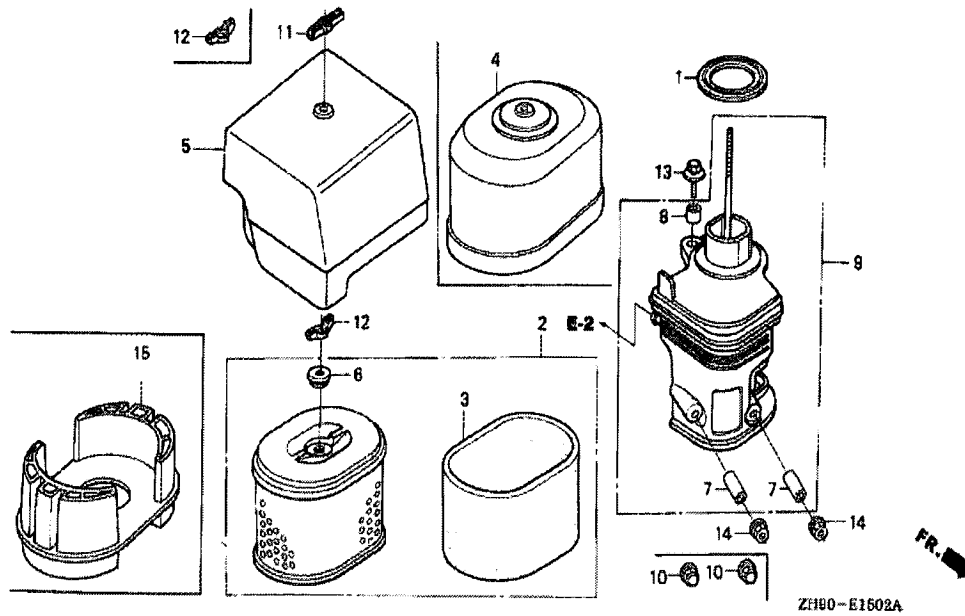

GX270(ES1)

E-15-2 LUCHTFILTER (3)

Ref	Onderdeelnummer	Omschrijving	GX270	Serienummers
001	16271-ZE2-000	PAKING, ELLEBOOG	1	
002	17210-ZE2-822	ELEMENT, LUCHTFILTER (DUAL)	1	
003	17218-ZE2-821	FILTER, BUITEN	1	
005	17231-ZH9-820	DEKSEL, LUCHTFILTERDEKSEL	1	
006	17232-891-000	DOORVOERTULLE, LUCHTFILTER	1	
007	17238-ZE2-310	KRAAG, LUCHTFILTER	2	
008	17239-ZE1-000	KRAAG B, LUCHTFILTER	1	
009	17410-ZE2-020	ELLEBOOG COMP., LUCHTFILTER	1	
012	90325-044-000	STELMOER, GEREEDSCHAPSKIST	1	1094660
012	90325-044-000	STELMOER, GEREEDSCHAPSKIST	2	
013	90009-ZE2-003	BOUT-SLUITRING 6X22	1	
013	90009-ZE2-003	BOUT-SLUITRING 6X22	1	
014	94050-06000	FLENSMOER 6MM	2