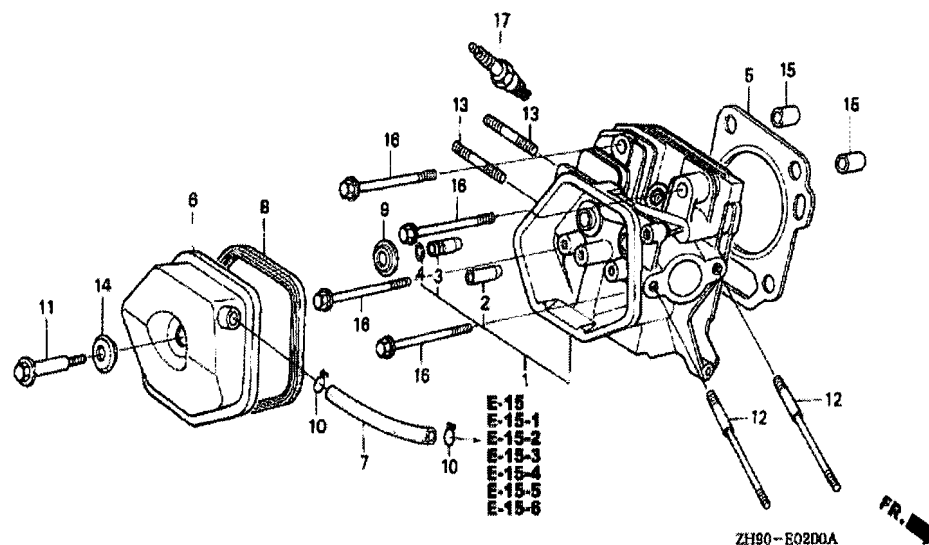

GX270(ES1)

E-2 CILINDERKOP

Ref	Onderdeelnummer	Omschrijving	GX270	Serienummers
001	12200-ZH9-000	CILINDERKOP COMPL.	1	
002	12204-ZE2-306	GELEIDER, INLAATKLEP (OS)	(1)	
003	12205-ZE2-305	GELEIDER, UITLAATKLEP (OS)	(1)	
004	12216-ZE2-300	KLEM, KLEPGELEIDER	1	
005	12251-ZH9-000	PAKKING, CILINDERKOP	1	
006	12310-ZE2-020	AFDEKKING COMP., KOP	1	1046251
006	12310-ZE2-020	AFDEKKING COMP., KOP	1	
007	95005-1110030	BUIS 11X100 (95005-11001-30M)	1	1174911
007	95005-1110030	BUIS 11X100 (95005-11001-30M)	1	
008	12391-ZE2-020	PAKKING, KOPDEKSEL	1	
009	14775-ZE2-010	KLEPVEERZITTING	1	
011	90014-ZE2-000	BOUT, KOPDEKSEL	1	
012	90042-ZE2-000	TAPEINDE 8X123	2