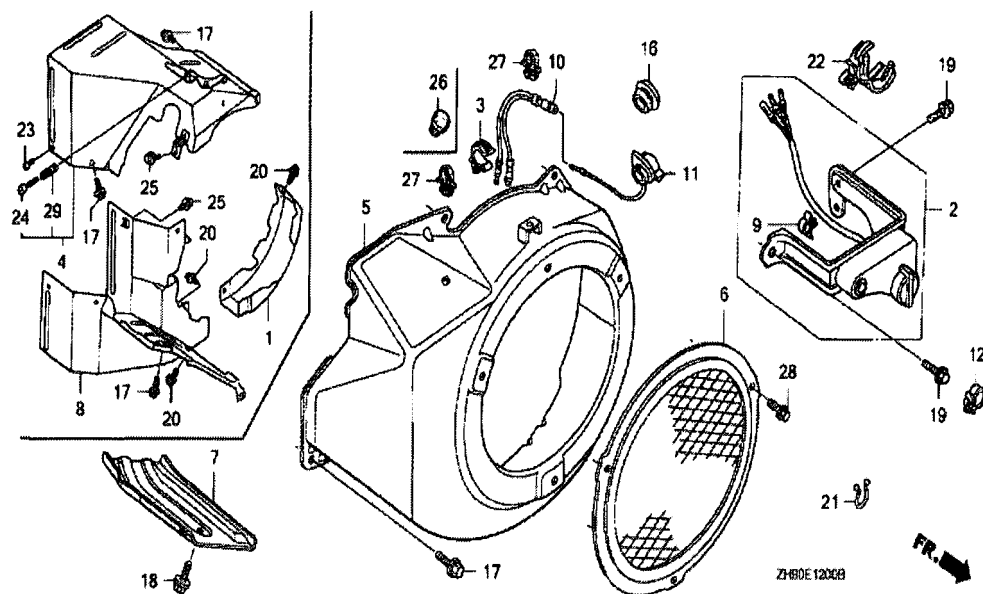

GX270(ES1)

E-12 VENTILATOR AFDEKKING

Ref	Onderdeelnummer	Omschrijving	GX270	Serienummers
003	16731-ZE2-003	SLANGKLEM	1	
005	19610-ZE2-010ZA	DEKSEL COMPL., VENTILATOR *R8 *	1	
005	19610-ZE2-010ZJ	DEKSEL COMPL., VENTILATOR *T77 *	1	
005	19610-ZE2-010ZJ	DEKSEL COMPL., VENTILATOR *T77 *	1	
007	19631-ZE2-D00	SCHERM	1	
011	36100-ZH7-003	STOPSCHAKELAARSAMENSTEL, MOTOR	1	1225387
011	36100-ZH7-003	STOPSCHAKELAARSAMENSTEL, MOTOR	1	
017	90013-883-000	FLENSBOUT, 6X12 (CT200)	5	
018	90013-883-000	FLENSBOUT, 6X12 (CT200)	1	
018	90013-883-000	FLENSBOUT, 6X12 (CT200)	1	
022	90684-ZA0-601	KLEM, DRADENBUNDEL	1