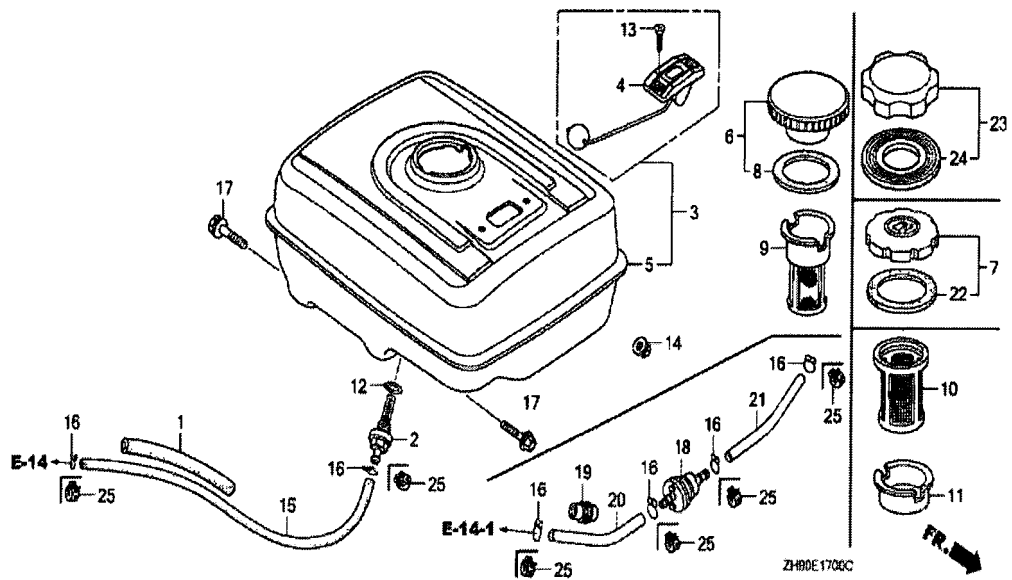

GX270(ES1)	E-17 BRANDSTOF TANK (1)

Ref	Onderdeelnummer	Omschrijving	GX270	Serienummers
001	16854-ZH8-000	RUBBER, ONDERSTEUNER (107MM)	1	1012865
001	16854-ZH8-000	RUBBER, ONDERSTEUNER (107MM)	1	
002	16955-ZE1-000	VERBINDING, BRANDSTOFTANK	1	
005	17510-ZE2-010ZB	BENZINETANK COMPL. *R8 *	1	2096864
005	17510-ZE2-010ZB	BENZINETANK COMPL. *R8 *	1	
005	17510-ZE2-010ZG	BENZINETANK COMPL. *T77 *	1	2205579
005	17510-ZE2-010ZG	BENZINETANK COMPL. *T77 *	1	
007	17620-ZH7-023	BENZINEVULDOP COMPL. (ZWART)	1	1227143
007	17620-ZH7-023	BENZINEVULDOP COMPL. (ZWART)	1	
009	17672-ZE2-W01	BENZINEFILTER	1	1065525
009	17672-ZE2-W01	BENZINEFILTER	1	
012	91353-671-004	O-RING, 14MM(NOK)	1	
014	94050-08000	FLENSMOER 8MM	2