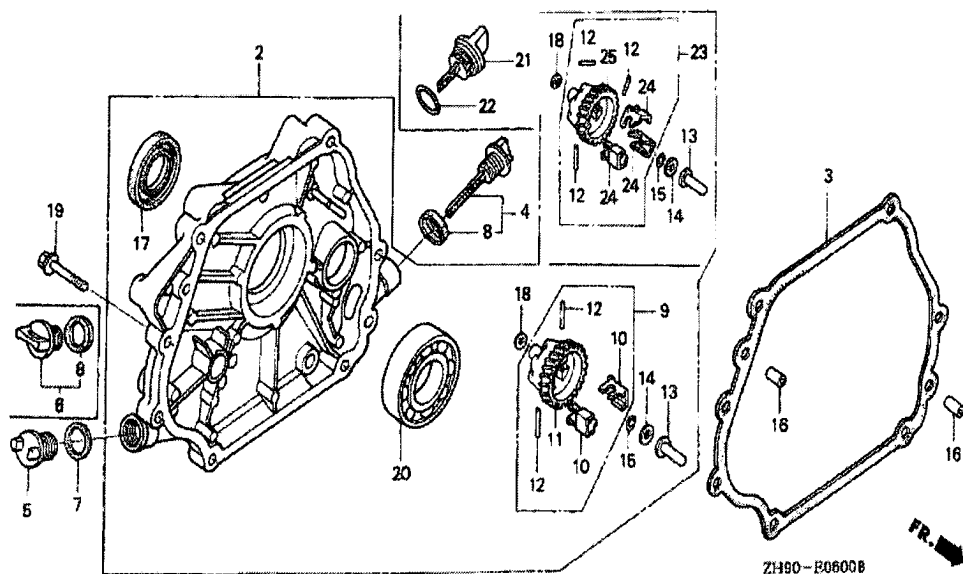

GX270(ES1)

E-6 KRUKAS AFDEKKING (1)

Ref	Onderdeelnummer	Omschrijving	GX270	Serienummers
002	11300-ZE2-E70	DEKSELSAMENSTEL, KRUKASCARTER	1	1832354
002	11300-ZE2-E70	DEKSELSAMENSTEL, KRUKASCARTER	1	1832354
002	11300-ZE2-E71	DEKSELSAMENSTEL, KRUKASCARTER	1	1832355
002	11300-ZE2-E71	DEKSELSAMENSTEL, KRUKASCARTER	1	1832355
003	11381-ZE2-801	PAKKING, HUISDEKSEL	1	
009	16510-ZE2-000	REGELAARSAMENSTEL	1	
010	16511-ZE2-000	GEWICHT, REGELAAR	2	
011	16512-ZE2-000	HOUDER, REGELAARGEWICHT	1	
012	16513-ZE2-000	PIN,REGELAAR GEWICHT	2	
013	16531-Z0A-000	SCHUIFSTUK, REGELAAR	1	1832355
013	16531-ZE2-000	SCHUIFSTUK, REGELAAR	1	1832354
013	16531-ZE2-000	SCHUIFSTUK, REGELAAR	1	1832354
014	90473-147-000	SLUITRING 6X16	1	1064745