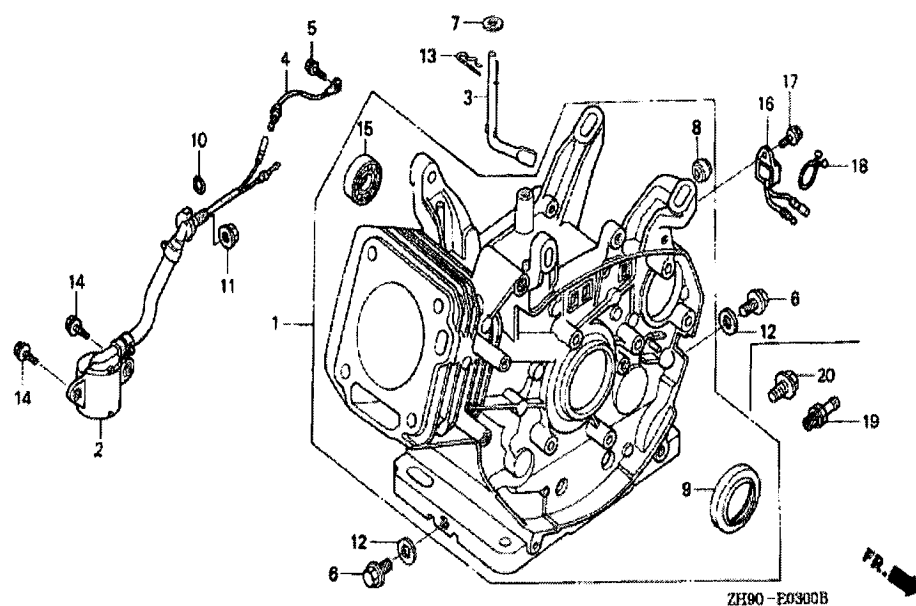

GX270(ES1)

E-3 CILINDER VAT

Ref	Onderdeelnummer	Omschrijving	GX270	Serienummers
001	12000-ZH9-801	CILINCERBUSSAMENSTEL (ALARM)	1	1680278
001	12000-ZH9-801	CILINCERBUSSAMENSTEL (ALARM)	1	1680278
001	12000-ZH9-802	CILINCERBUSSAMENSTEL (ALARM)	1	1680279
001	12000-ZH9-802	CILINCERBUSSAMENSTEL (ALARM)	1	1680279
002	15510-ZE2-043	SCHAKELAARSAMENSTEL, OLIEPEIL	1	
003	16541-ZE2-010	AS, REGELARM	1	
006	90131-883-000	BOUT, AFVOERPLUG 12X15	2	
007	90446-KE1-000	SLUITRING 8.2X17X0.8	1	
009	91201-890-003	OLIEKEERRING 30X46X8	1	
010	91353-671-004	O-RING, 14MM(NOK)	1	
011	94050-10000	FLENSMOER 10MM	1	
012	94109-12000	SLUITRING, AFTAPPLUG 12MM	2	
013	94251-10000	BORGPEN 10MM	1	1116514